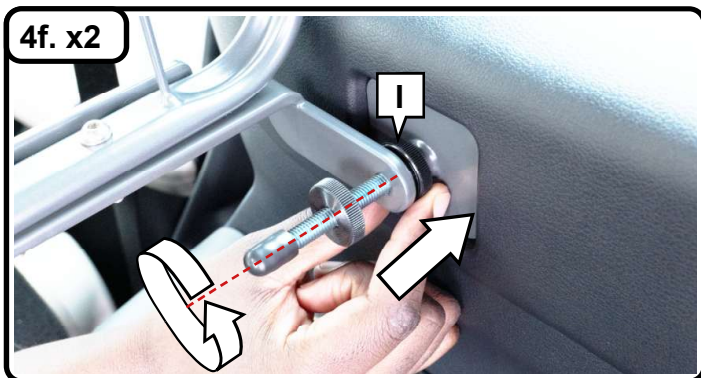

MAZDA CX-80

DOG GUARD / GRILLE PROTECTRICE POUR CHIEN / HUNDEGITTER /
RIPARO PER CANI / DEFENSA PARA PERROS / HONDEREK