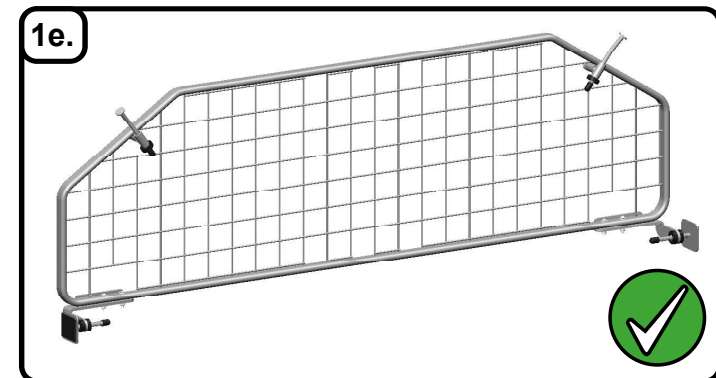

## MAZDA CX-80

DOG GUARD / GRILLE PROTECTRICE POUR CHIEN / HUNDEGITTER /  
RIPARO PER CANI / DEFENSA PARA PERROS / HONDEREK