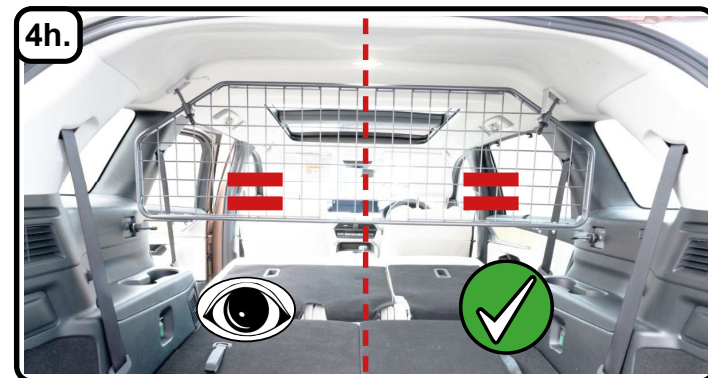

MAZDA CX-80

DOG GUARD / GRILLE PROTECTRICE POUR CHIEN / HUNDEGITTER /
RIPARO PER CANI / DEFENSA PARA PERROS / HONDEREK