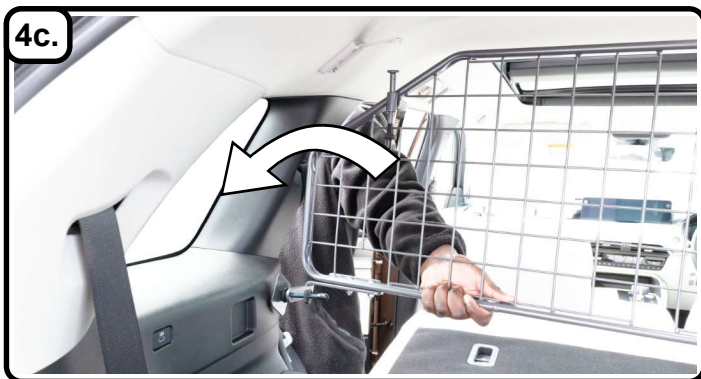

MAZDA CX-80

DOG GUARD / GRILLE PROTECTRICE POUR CHIEN / HUNDEGITTER /
RIPARO PER CANI / DEFENSA PARA PERROS / HONDEREK