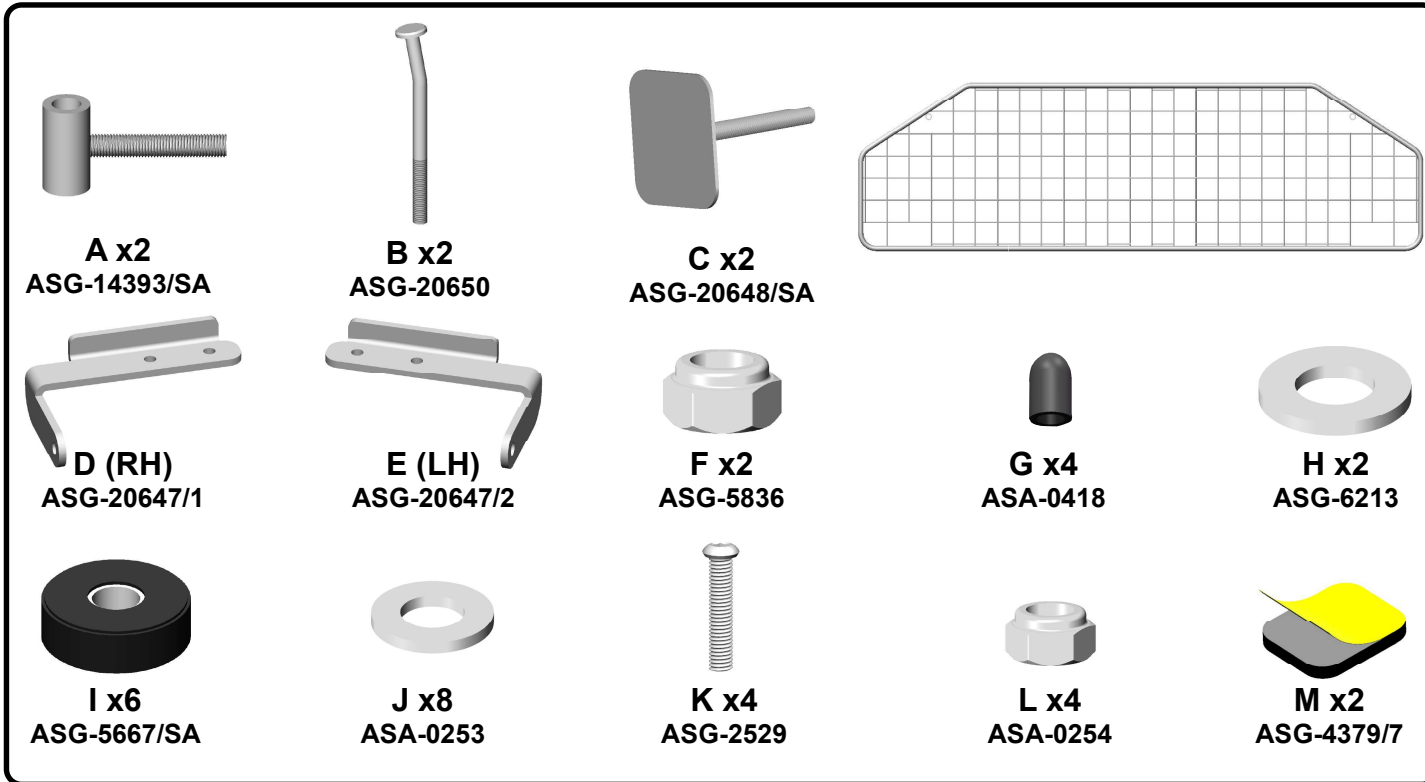

## MAZDA CX-80

DOG GUARD / GRILLE PROTECTRICE POUR CHIEN / HUNDEGITTER /  
RIPARO PER CANI / DEFENSA PARA PERROS / HONDEREK