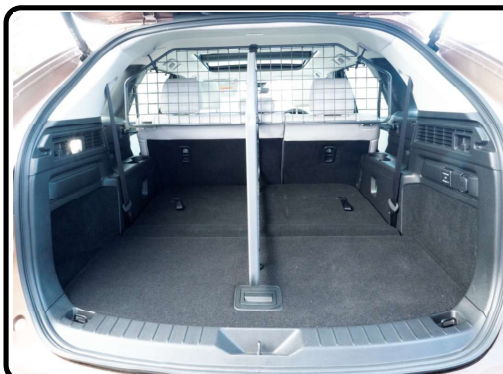

MAZDA CX-80

LUGGAGE PARTITION DIVIDER / PARTITION CENTALE DE COFFRE À BAGAGES /
ABTRENUNG - GEPÄCKRAUMGITTER / RED DE DIVISIÓN DEL MALETERO /
DIVISORIO CENTRALE BAGAGLIAIO / DE VERDELER VAN DE BAGAGEVERDELING

A x2
ASG-2304
M8 x 80mm

B x2
ASG-17001

C x2
ASA-0418

D x4
ASG-13096

E x2
ASG-16704-S/A

F x2
ASG-4377

G
ASG-9490-S/A

60:40

1a

50:50

2a

1a. x2