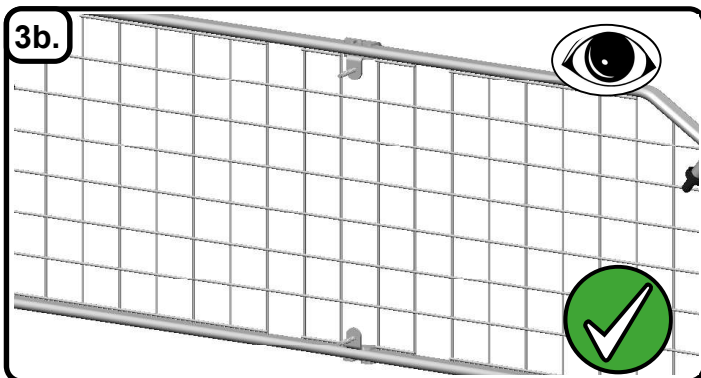

## MAZDA CX-80

LUGGAGE PARTITION DIVIDER / PARTITION CENTALE DE COFFRE À BAGAGES /  
ABTRENNUNG - GEPÄCKRAUMGITTER / RED DE DIVISIÓN DEL MALETERO /  
DIVISORIO CENTRALE BAGAGLIAIO / DE VERDELER VAN DE BAGAGEVERDELING