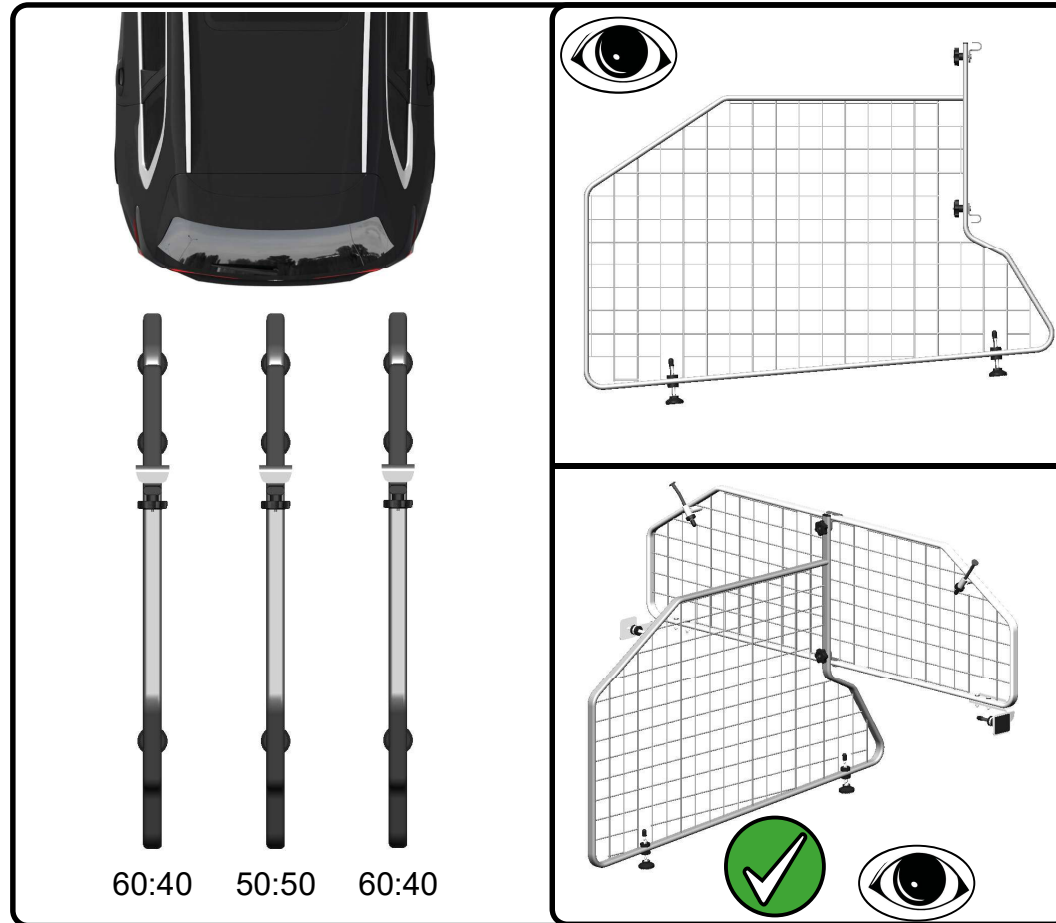

## MAZDA CX-80

LUGGAGE PARTITION DIVIDER / PARTITION CENTALE DE COFFRE À BAGAGES /  
ABTRENUNG - GEPÄCKRAUMGITTER / RED DE DIVISIÓN DEL MALETERO /  
DIVISORIO CENTRALE BAGAGLIAIO / DE VERDELER VAN DE BAGAGEVERDELING