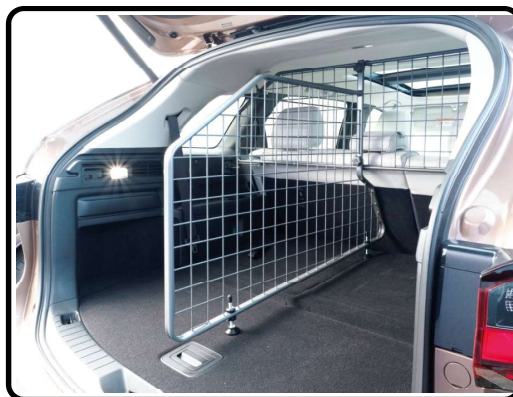

## MAZDA CX-80

LUGGAGE PARTITION DIVIDER / PARTITION CENTALE DE COFFRE À BAGAGES /  
ABTRENUNG - GEPÄCKRAUMGITTER / RED DE DIVISIÓN DEL MALETERO /  
DIVISORIO CENTRALE BAGAGLIAIO / DE VERDELER VAN DE BAGAGEVERDELING